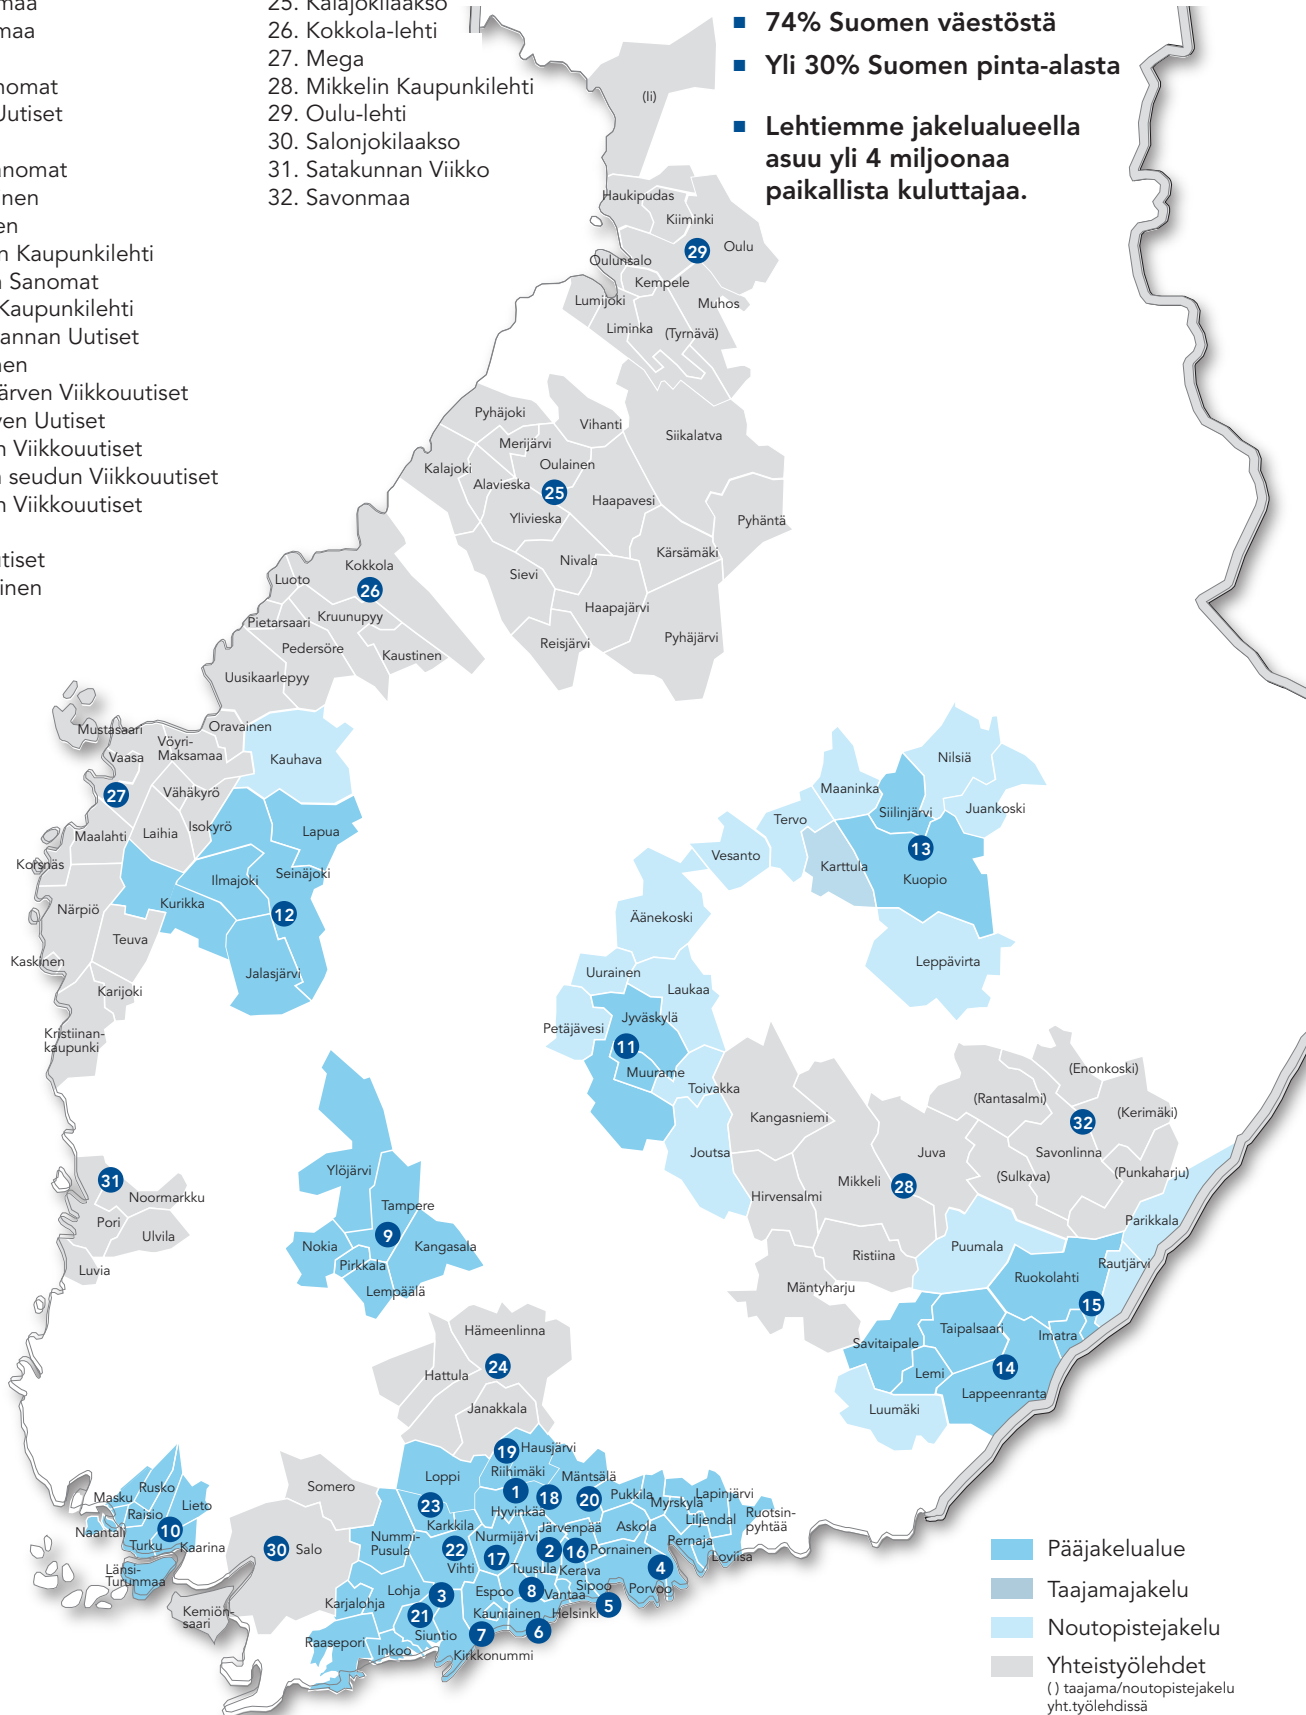

## LEHTIYHTYMÄN LEHDET

1. Aamuposti
2. Keski-Uusimaa
3. Länsi-Uusimaa
4. Uusimaa
5. Sipoon Sanomat
6. Helsingin Uutiset
7. Länsiväylä
8. Vantaan Sanomat
9. Tamperelainen
10. Turkulainen
11. Jyväskylän Kaupunkilehti
12. Seinäjoen Sanomat
13. Kuopion Kaupunkilehti
14. Lappeenrannan Uutiset
15. Imatralainen
16. Tuusulanjärven Viikkouutiset
17. Nurmijärven Uutiset
18. Hyvinkään Viikkouutiset
19. Riihimäen seudun Viikkouutiset
20. Mäntsälän Viikkouutiset
21. Iltalohja
22. Vihdin Uutiset
23. Karkkilalainen

## YHTEISTYÖLEHDET

24. Hämeenlinnan Viikkouutiset
25. Kalajokilaakso
26. Kokkola-lehti
27. Mega
28. Mikkelin Kaupunkilehti
29. Oulu-lehti
30. Salonjokilaakso
31. Satakunnan Viikko
32. Savonmaa

■ 32 lehteä

■ 1,7 miljoonaa bruttolukijaa

(yli 1,5 milj. nettolukijaa, TNS Atlas tammi-syys 2009)

■ 80% Suomen ostovoimasta

■ 74% Suomen väestöstä

■ Yli 30% Suomen pinta-alasta

■ Lehtiemme jakelualueella asuu yli 4 miljoonaa paikallista kuluttajaa.

- Pääjakelualue
- Taajamajakelu
- Noutopistejakelu
- Yhteistyölehdet  
( ) taajama/noutopistejakelu yht. työlehdissä